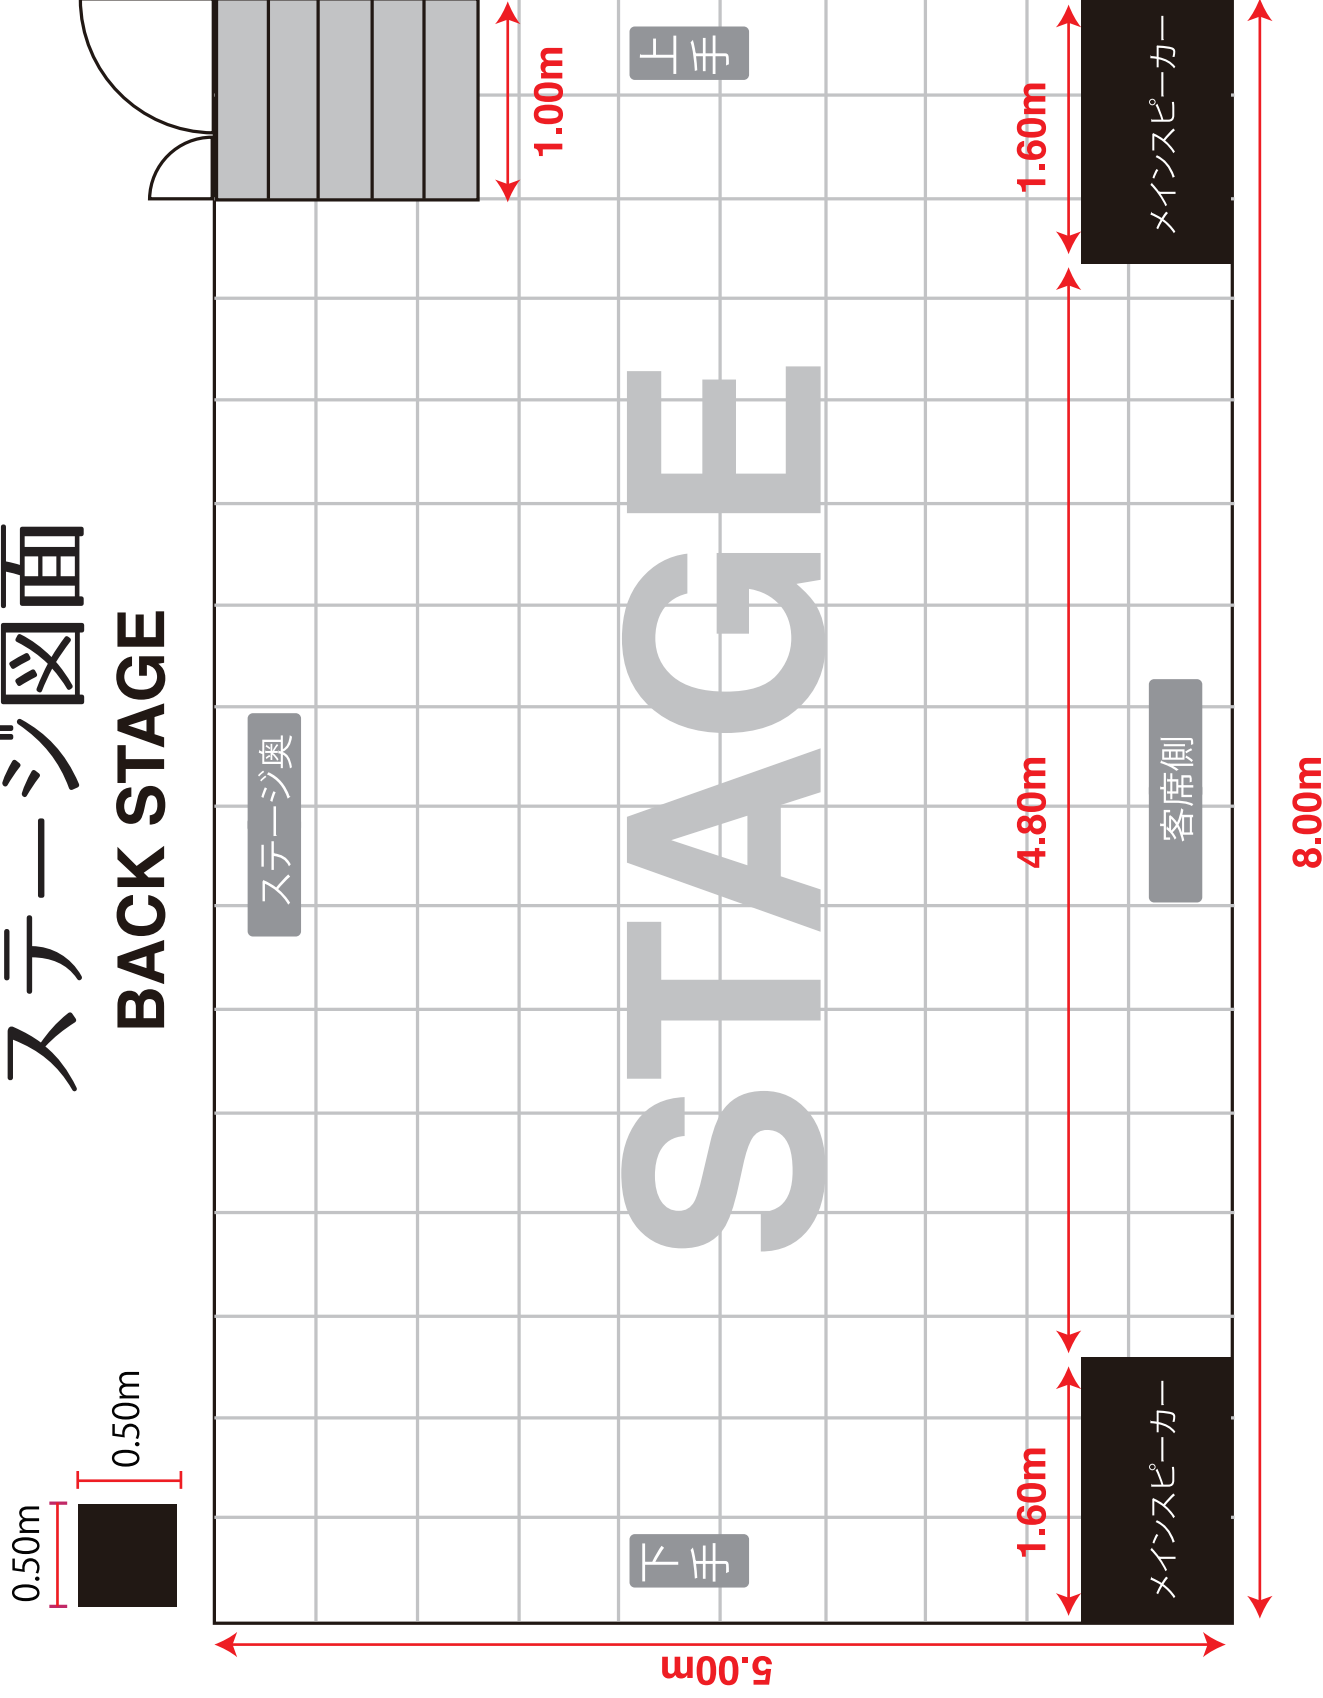

ステージ図面

BACK STAGE

B3F MAIN HALL